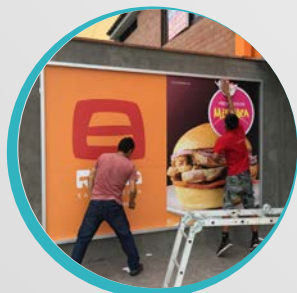

Repro Colors

Valla PUBLICITARIA

DESCRIPCIÓN

- ☒ Impresión full color.
- ☒ Vinil arclad laminado.
- ☒ Tamaño sin limite.
- ☒ Incluye instalación.